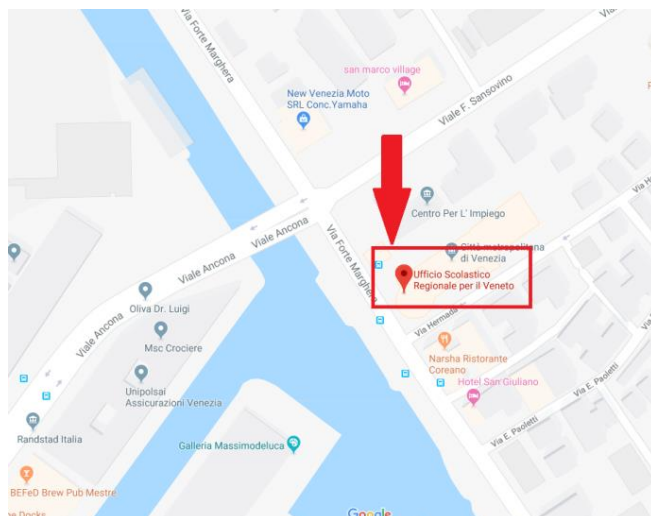

**INDICAZIONI STRADALI PER RAGGIUNGERE L'AUDITORIUM
DELLA CITTA' METROPOLITANA DI VENEZIA MESTRE
(L'auditorium si trova nello stesso complesso dell'U.S.R. per il Veneto)**

Piano Neoassunti 2018/2019

Giornata di incontro con i referenti per la formazione Veneto, Friuli Venezia Giulia, Emilia Romagna

Via Forte Marghera, 191, 30173 Mestre VE

<https://goo.gl/maps/XFZTKQx8fgw>

- Per chi utilizza i **MEZZI PUBBLICI**:

Dalla stazione centrale di Venezia Mestre, raggiungere la vicina **fermata degli autobus ACTV Mestre FS**, in Viale Stazione.

- scendere alla fermata **Forte Marghera**
- orari: <http://actv.avmspa.it/sites/default/files/attachments/pdf/UM/U-15.pdf>

Punto vendita titoli di viaggio: presso "Venezia Unica Piazzale Favretti" (a fianco del bar "Il binario"), vicino alla fermata degli autobus ACTV Mestre FS, in Viale Stazione. <https://goo.gl/maps/2PJs8EhPuNs>

- Per chi utilizza l'**AUTO**, è possibile parcheggiare:

Si consiglia il Meda Park Venice, V.le Ancona 2.