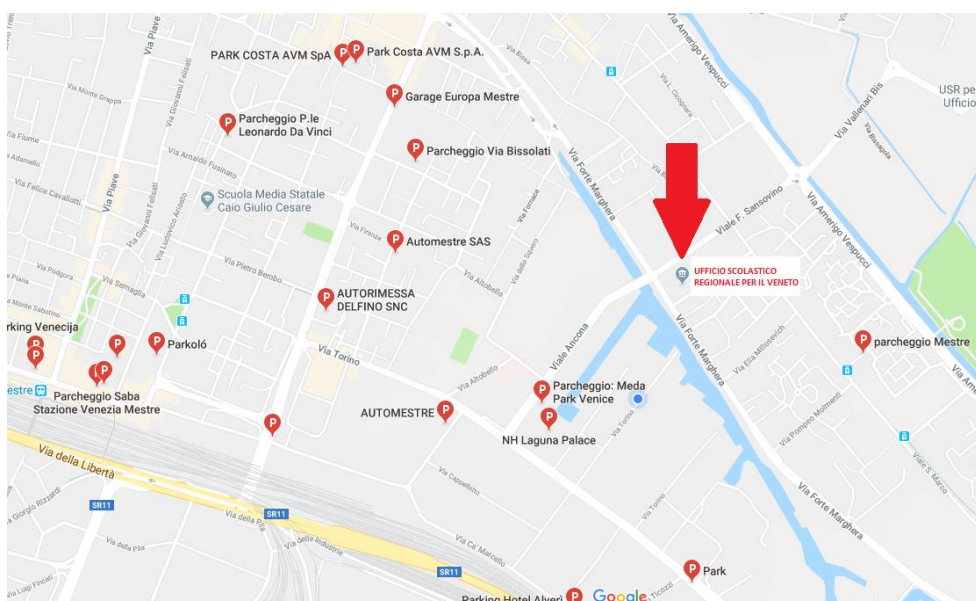

Si consiglia il Meda Park Venice, V.le Ancona 2.