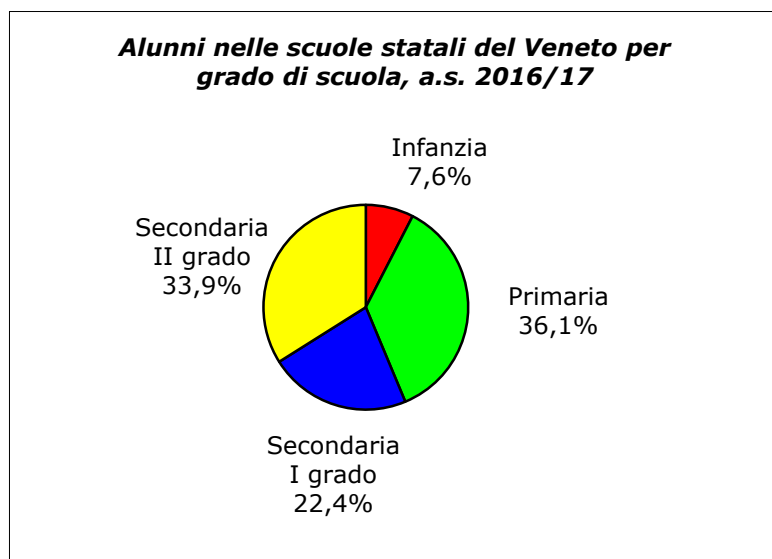

Alunni nelle scuole statali a.s. 2016/17

Provincia	Infanzia	Primaria	Secondaria I grado	Secondaria II grado	Totale	Differenza con Organico di Diritto 2016/17	Differenza con Organico di Fatto 2015/16
Belluno	2.848	8.174	5.323	8.388	24.733	150	-206
Padova	6.149	40.811	25.519	37.268	109.747	32	-261
Rovigo	2.446	9.064	5.575	9.621	26.706	16	188
Treviso	6.607	41.221	25.656	40.543	114.027	197	-242
Venezia	10.265	35.557	22.220	32.578	100.620	65	-785
Verona	8.270	42.537	24.845	35.896	111.548	50	111
Vicenza	9.085	40.994	25.990	40.781	116.850	157	-1.505
Veneto	45.670	218.358	135.128	205.075	604.231	667	667

Fonte: organico di fatto - dati definitivi