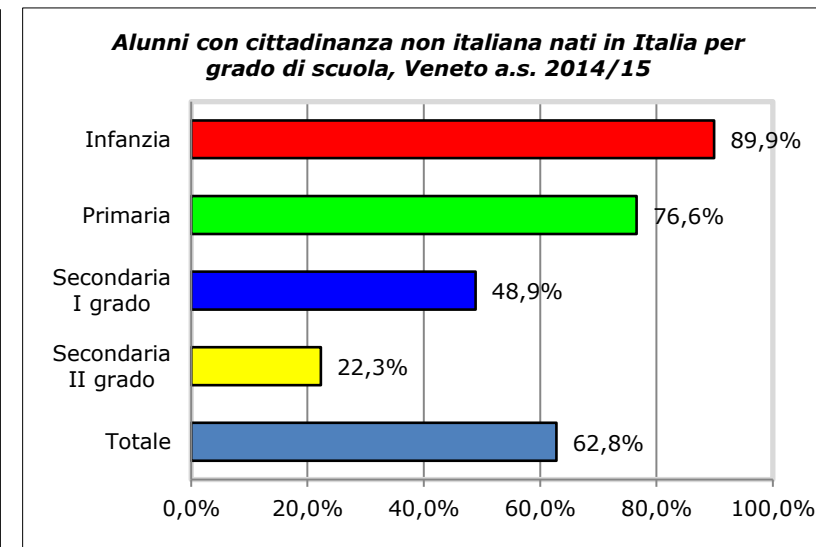

Fonte: MIUR - Ufficio di Statistica, Notiziario gli alunni stranieri nel sistema scolastico italiano a.s. 2014/15.