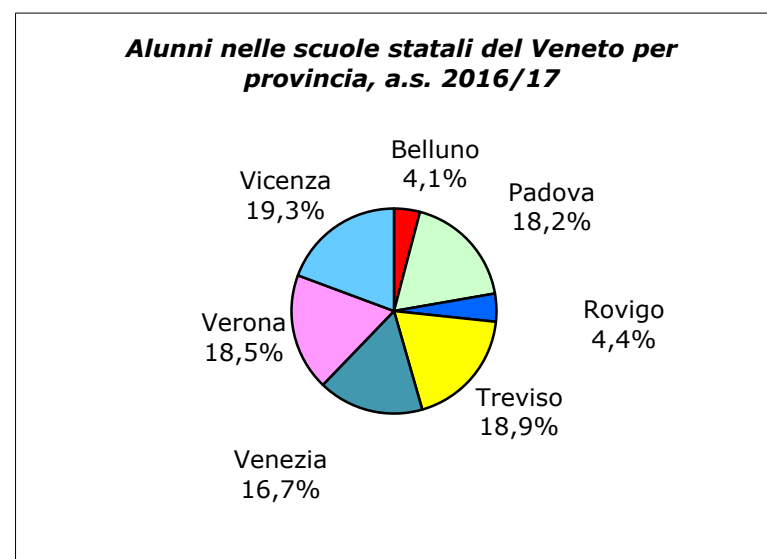

Alunni nelle scuole statali a.s. 2016/17

Provincia	Infanzia	Primaria	Secondaria I grado	Secondaria II grado	Totale	Differenza con Organico di Diritto 2016/17	Differenza con Organico di Fatto 2015/16
Belluno	2.848	8.174	5.323	8.388	24.733	150	-206
Padova	6.149	40.811	25.519	37.268	109.747	32	-261
Rovigo	2.446	9.064	5.575	9.621	26.706	16	188
Treviso	6.607	41.221	25.656	40.543	114.027	197	-242
Venezia	10.265	35.557	22.220	32.578	100.620	65	-785
Verona	8.270	42.537	24.845	35.896	111.548	50	111
Vicenza	9.085	40.994	25.990	40.781	116.850	157	-1.505
Veneto	45.670	218.358	135.128	205.075	604.231	667	667

Fonte: organico di fatto - dati definitivi