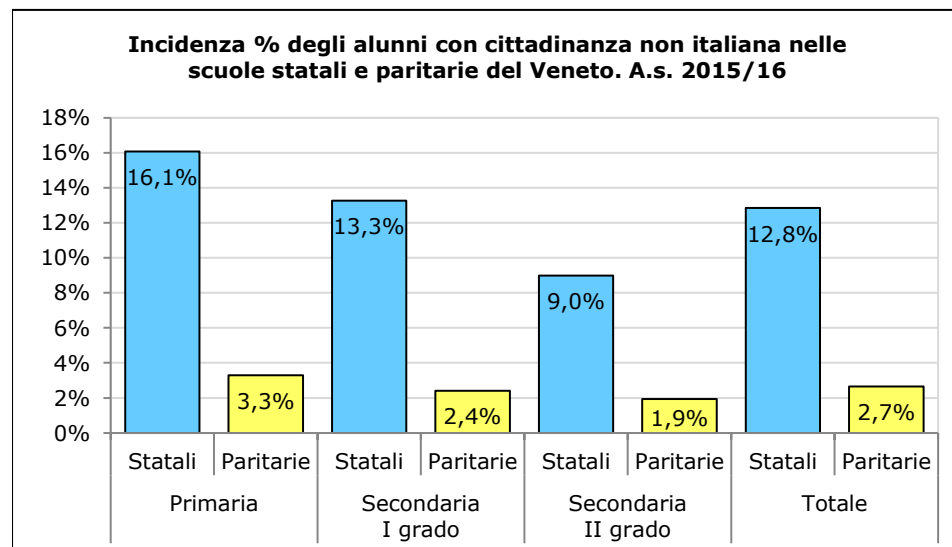

Alunni con cittadinanza non italiana nelle scuole del Veneto, a.s. 2015/16

Alunni con cittadinanza non italiana nelle scuole statali e paritarie

Provincia	Primaria	Secondaria I grado	Secondaria II grado	Totale
Belluno	759	458	408	1.625
Padova	6.565	3.281	3.275	13.121
Rovigo	1.349	719	708	2.776
Treviso	7.273	3.724	3.695	14.692
Venezia	5.068	2.598	2.783	10.449
Verona	7.461	3.719	3.660	14.840
Vicenza	7.072	3.490	3.472	14.034
Veneto	35.547	17.989	18.001	71.537

Incidenza sul totale alunni

Primaria	Secondaria I grado	Secondaria II grado	Totale
8,9%	8,1%	4,8%	7,2%
15,2%	12,5%	8,7%	12,3%
14,5%	13,0%	7,6%	11,5%
16,4%	13,8%	9,1%	13,1%
13,6%	11,4%	8,5%	11,2%
16,7%	14,0%	9,7%	13,6%
16,3%	12,9%	8,6%	12,7%
15,4%	12,8%	8,7%	12,4%

Fonte: Anagrafe Nazionale degli Studenti, dati SIDI al 14 giugno 2016. Nell'a.s. 2015/16 l'Anagrafe Nazionale degli Studenti non raccoglie i frequentanti la sc

Fonte: Anagrafe Nazionale degli Studenti, dati SIDI al 14 giugno 2016