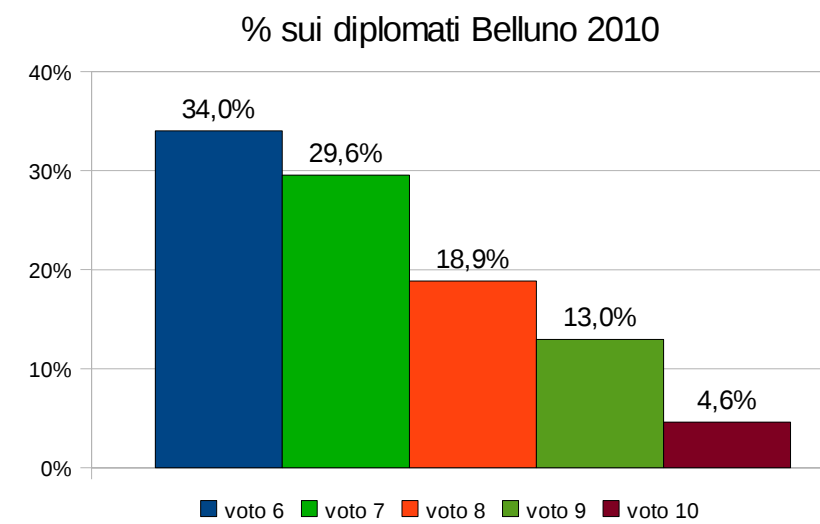

Esami di stato (I ciclo)
A.S. 2009/2010
Dati provinciali e regionali

grafici ES I grado BL

ammessi	diplomati	non diplomati
95,33%	94,37%	5,63%

diplomati	non diplomati
98,99%	1,01%

voto 6	voto 7	voto 8	voto 9	voto 10
34,01%	29,55%	18,86%	12,95%	4,62%

grafici ES I grado PD

ammessi	diplomati	non diplomati
97,18%	96,72%	3,28%

diplomati	non diplomati
99,53%	0,47%

voto 6	voto 7	voto 8	voto 9	voto 10
34,15%	27,73%	20,67%	13,30%	4,16%

grafici ES I grado RO

ammessi	diplomati	non diplomati
93,23%	92,11%	7,89%

diplomati	non diplomati
98,80%	1,20%

voto 6	voto 7	voto 8	voto 9	voto 10
34,46%	27,06%	21,09%	13,95%	3,44%

grafici ES I grado TV

ammessi	diplomati	non diplomati
95,89%	94,72%	5,28%

diplomati	non diplomati
98,78%	1,22%