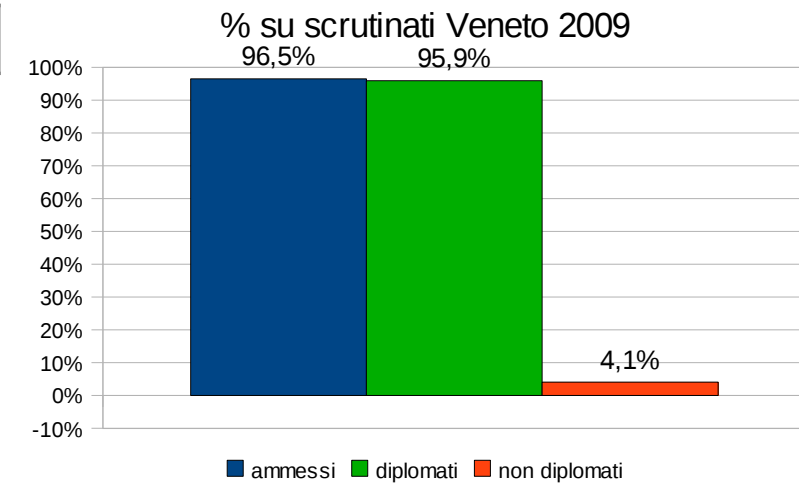

grafici ES I grado VR

ammessi	diplomati	non diplomati
96,11%	95,49%	4,51%

diplomati	non diplomati
99,35%	0,65%

voto 6	voto 7	voto 8	voto 9	voto 10
30,40%	27,13%	20,78%	15,07%	6,62%

grafici ES I grado VI

ammessi	diplomati	non diplomati
96,41%	96,06%	3,94%

diplomati	non diplomati
99,64%	0,36%

voto 6	voto 7	voto 8	voto 9	voto 10
31,51%	27,14%	21,66%	14,46%	5,24%

2009/2010

ammessi	diplomati	non diplomati
96,12%	95,46%	4,54%

2008/2009

ammessi	diplomati	non diplomati
96,51%	95,89%	4,11%

% su ammessi Veneto 2010

diplomati	non diplomati
99,31%	0,69%

% su ammessi Veneto 2009

diplomati	non diplomati
99,56%	0,44%

% sui diplomati Veneto 2010

voto 6	voto 7	voto 8	voto 9	voto 10
32,54%	27,10%	20,72%	13,90%	5,05%