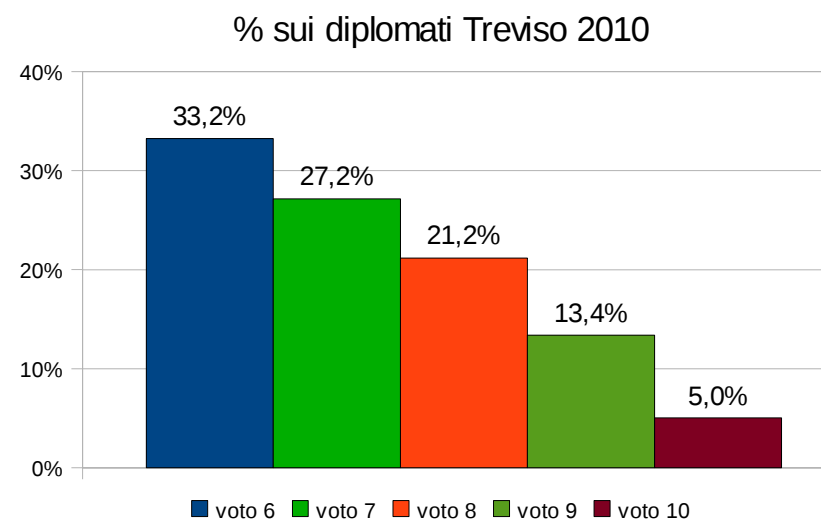

grafici ES I grado PD

ammessi	diplomati	non diplomati
97,18%	96,72%	3,28%

diplomati	non diplomati
99,53%	0,47%

voto 6	voto 7	voto 8	voto 9	voto 10
34,15%	27,73%	20,67%	13,30%	4,16%

grafici ES I grado RO

ammessi	diplomati	non diplomati
93,23%	92,11%	7,89%

diplomati	non diplomati
98,80%	1,20%

voto 6	voto 7	voto 8	voto 9	voto 10
34,46%	27,06%	21,09%	13,95%	3,44%

grafici ES I grado TV

ammessi	diplomati	non diplomati
95,89%	94,72%	5,28%

diplomati	non diplomati
98,78%	1,22%

voto 6	voto 7	voto 8	voto 9	voto 10
33,24%	27,15%	21,19%	13,38%	5,04%

grafici ES I grado VE

ammessi	diplomati	non diplomati
95,87%	95,44%	4,56%

diplomati	non diplomati
99,55%	0,45%

voto 6	voto 7	voto 8	voto 9	voto 10
34,20%	26,74%	20,27%	14,02%	4,78%