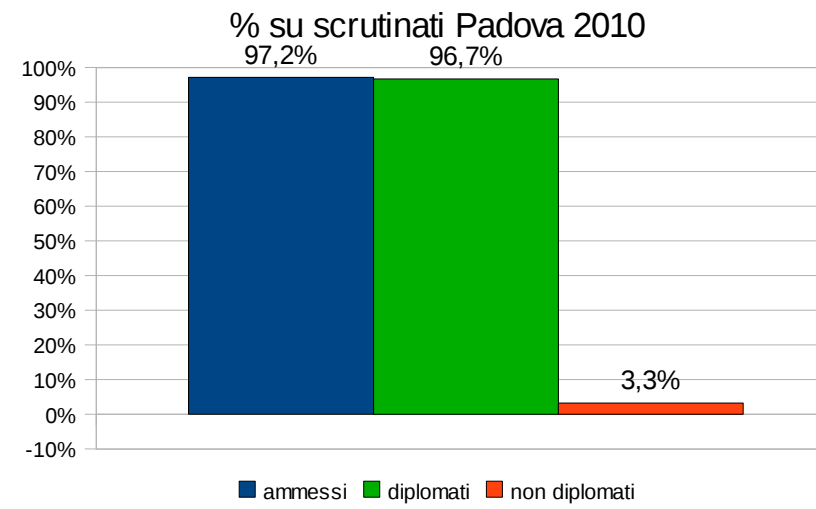

MINISTERO DELL'ISTRUZIONE, DELL'UNIVERSITÀ E DELLA RICERCA
UFFICIO SCOLASTICO REGIONALE PER IL VENETO

DIREZIONE GENERALE

Riva de Biasio – S. Croce 1299 - 30135 VENEZIA

Ufficio IV – Ordinamenti scolastici - Formazione – Diritto allo studio

Esami di stato (I ciclo)
A.S. 2009/2010
Dati provinciali e regionali

grafici ES I grado BL

ammessi	diplomati	non diplomati
95,33%	94,37%	5,63%

diplomati	non diplomati
98,99%	1,01%

voto 6	voto 7	voto 8	voto 9	voto 10
34,01%	29,55%	18,86%	12,95%	4,62%

grafici ES I grado PD

ammessi	diplomati	non diplomati
97,18%	96,72%	3,28%

diplomati	non diplomati
99,53%	0,47%

voto 6	voto 7	voto 8	voto 9	voto 10
34,15%	27,73%	20,67%	13,30%	4,16%

grafici ES I grado RO

ammessi	diplomati	non diplomati
93,23%	92,11%	7,89%

diplomati	non diplomati
98,80%	1,20%

voto 6	voto 7	voto 8	voto 9	voto 10
34,46%	27,06%	21,09%	13,95%	3,44%

grafici ES I grado TV

ammessi	diplomati	non diplomati
95,89%	94,72%	5,28%

diplomati	non diplomati
98,78%	1,22%