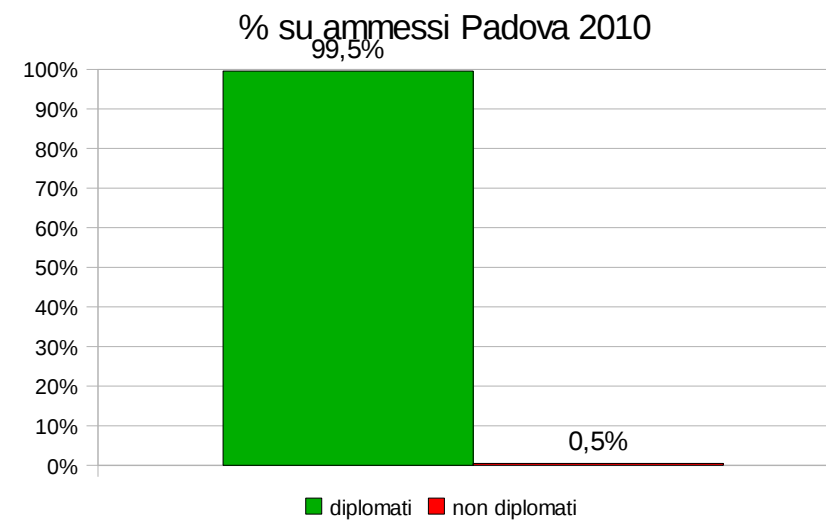

MINISTERO DELL'ISTRUZIONE, DELL'UNIVERSITÀ E DELLA RICERCA
UFFICIO SCOLASTICO REGIONALE PER IL VENETO

DIREZIONE GENERALE

Riva de Biasio – S. Croce 1299 - 30135 VENEZIA

Ufficio IV – Ordinamenti scolastici - Formazione – Diritto allo studio

Esami di stato (I ciclo)
A.S. 2009/2010
Dati provinciali e regionali

grafici ES I grado BL

ammessi	diplomati	non diplomati
95,33%	94,37%	5,63%

diplomati	non diplomati
98,99%	1,01%

voto 6	voto 7	voto 8	voto 9	voto 10
34,01%	29,55%	18,86%	12,95%	4,62%

grafici ES I grado PD

ammessi	diplomati	non diplomati
97,18%	96,72%	3,28%

diplomati	non diplomati
99,53%	0,47%

voto 6	voto 7	voto 8	voto 9	voto 10
34,15%	27,73%	20,67%	13,30%	4,16%

grafici ES I grado RO

ammessi	diplomati	non diplomati
93,23%	92,11%	7,89%

diplomati	non diplomati
98,80%	1,20%

voto 6	voto 7	voto 8	voto 9	voto 10
34,46%	27,06%	21,09%	13,95%	3,44%

grafici ES I grado TV

ammessi	diplomati	non diplomati
95,89%	94,72%	5,28%

diplomati	non diplomati
98,78%	1,22%