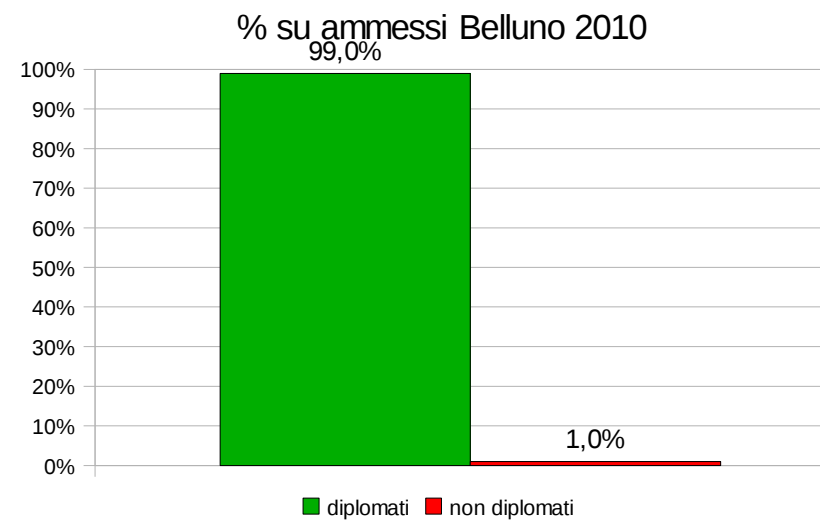

diplomati	non diplomati
98,99%	1,01%