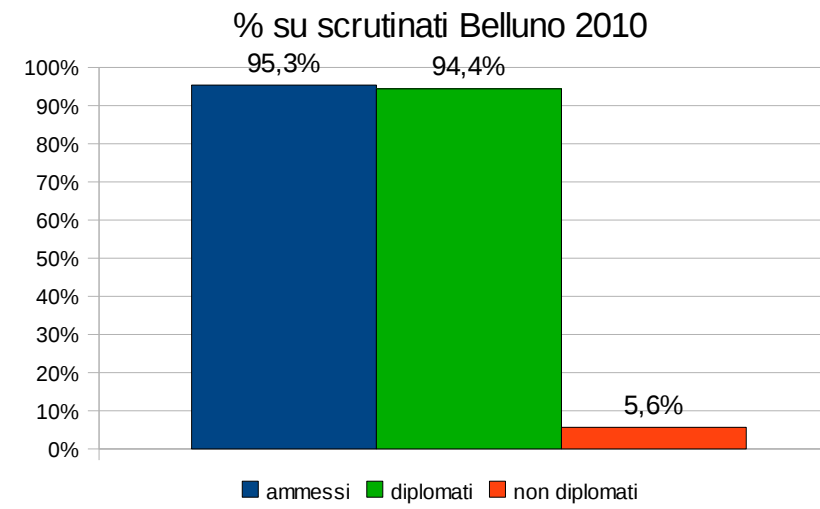

grafici ES I grado BL

ammessi	diplomati	non diplomati
95,33%	94,37%	5,63%