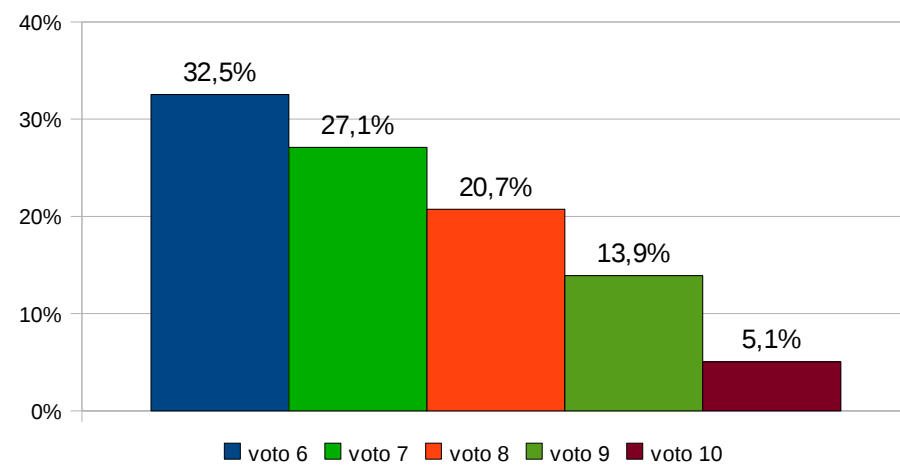

diplomati	non diplomati
99,64%	0,36%

voto 6	voto 7	voto 8	voto 9	voto 10
31,51%	27,14%	21,66%	14,46%	5,24%

2009/2010

ammessi	diplomati	non diplomati
96,12%	95,46%	4,54%

2008/2009

ammessi	diplomati	non diplomati
96,51%	95,89%	4,11%

% su ammessi Veneto 2010

diplomati	non diplomati
99,31%	0,69%

% su ammessi Veneto 2009

diplomati	non diplomati
99,56%	0,44%

% sui diplomati Veneto 2010

voto 6	voto 7	voto 8	voto 9	voto 10
32,54%	27,10%	20,72%	13,90%	5,05%