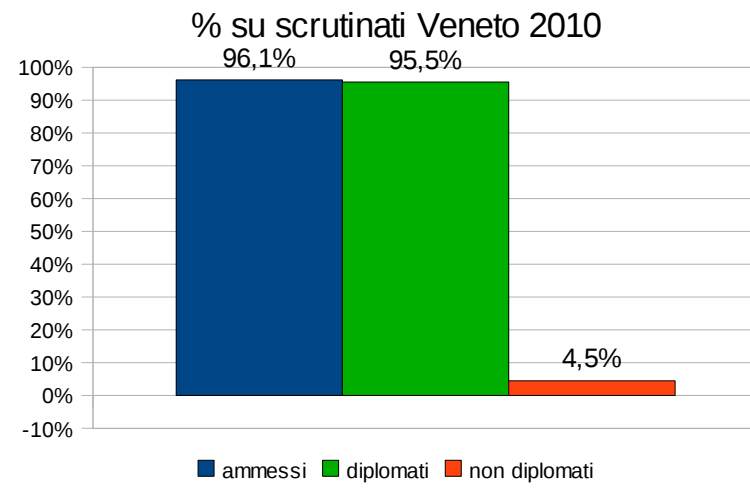

grafici ES I grado VR

ammessi	diplomati	non diplomati
96,11%	95,49%	4,51%

diplomati	non diplomati
99,35%	0,65%

voto 6	voto 7	voto 8	voto 9	voto 10
30,40%	27,13%	20,78%	15,07%	6,62%

grafici ES I grado VI

ammessi	diplomati	non diplomati
96,41%	96,06%	3,94%

diplomati	non diplomati
99,64%	0,36%

voto 6	voto 7	voto 8	voto 9	voto 10
31,51%	27,14%	21,66%	14,46%	5,24%

2009/2010

ammessi	diplomati	non diplomati
96,12%	95,46%	4,54%

2008/2009

ammessi	diplomati	non diplomati
96,51%	95,89%	4,11%

% su ammessi Veneto 2010

diplomati	non diplomati
99,31%	0,69%

% su ammessi Veneto 2009

diplomati	non diplomati
99,56%	0,44%

% sui diplomati Veneto 2010

voto 6	voto 7	voto 8	voto 9	voto 10
32,54%	27,10%	20,72%	13,90%	5,05%