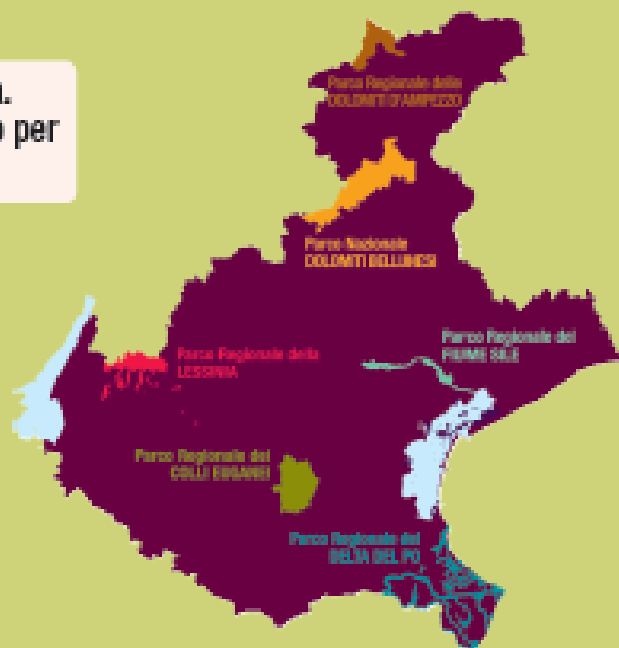

Aderisci con la tua classe al PROGETTO SCUOLA PARCHI 2010 Concorrerai al primo Premio Parchi del Veneto a ottobre!

Ciao, sono Lea l'Orchidea.
Scegli i parchi del Veneto per
la tua uscita formativa!

scarica i moduli per aderire al progetto dal sito
www.parchiveneto.it
sezione scuola e università